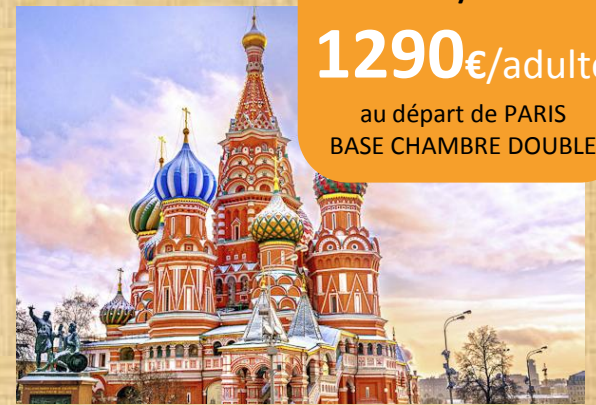

VACANCES SCOLAIRES

**AFRIQUE DU SUD**  
30 OCT AU 8 NOV 18  
10 JOURS / 7 NUITS  
**1398€/adulte**  
au départ de PARIS  
BASE CHAMBRE DOUBLE

VACANCES SCOLAIRES

**CHINE**  
24 OCT AU 30 OCT 18  
7 JOURS / 5 NUITS  
**1152€/adulte**  
au départ de PARIS  
BASE CHAMBRE DOUBLE

**RUSSIE**  
22 SEPT AU 29 SEPT 18  
8 JOURS / 7 NUITS  
**1290€/adulte**  
au départ de PARIS  
BASE CHAMBRE DOUBLE